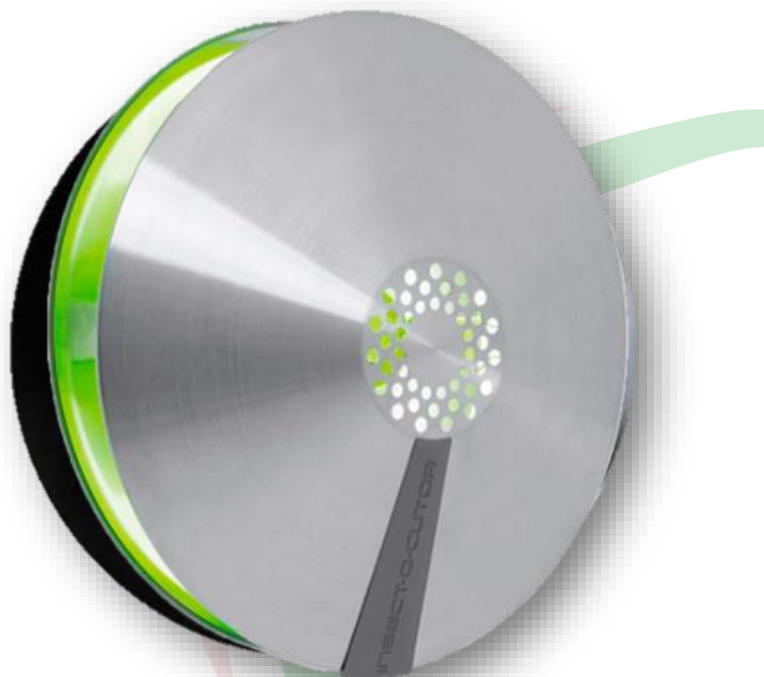

### TRAMPA DE LUZ UV AURA DECORATIVA

#### DESCRIPCIÓN

Atractivo y moderno, Insect-O-Cutor Aura® es un equipo decorativo, ultradiscreto diseñado para áreas expuestas al público. Idóneo para uso en cafés, restaurantes, bares y hoteles, Aura® proporciona una solución estética, elegante y moderna a la vez que una máxima eficacia. El diseño circular permite una salida de luz de 360 grados con tubos Synergetic® de luz verde mientras la placa adhesiva permanece oculta al público manteniendo un área útil adhesiva del 100%.

#### BENEFICIOS

- Diseño moderno, con forma elegante.
- Cubierta de acero inoxidable (mate).
- Bajo perfil gracias al diseño compacto.
- Diseño ultra discreto gracias a la placa adhesiva oculta a la vista.
- Utilización del 100% de la placa adhesiva, asegurando la máxima eficiencia.
- Conforme a la legislación en higiene ambiental, protege a usuarios de insectos voladores.
- Tecnología de tubos UV Synergetic® con doble emisión de longitud de onda para un incremento de la captura.
- Mantenimiento fácil y rápido, sin herramientas.
- Rápida y sencilla conexión por cable o más discreta instalando directamente a un punto de luz.
- Fabricado en Acero inoxidable y policarbonato resistente a UV.

#### CARACTERISTICAS

CARACTERISTICAS	
<b>DESCRIPCIÓN</b>	Aura, 22 Vatios acero inoxidable
<b>DIMENSIONES</b>	270 x 270 x 135
<b>COBERTURA</b>	40
<b>TUBOS</b>	1 x TGX22
<b>PLACA ADHESIVA</b>	1 x INL198
<b>PESO</b>	1.9